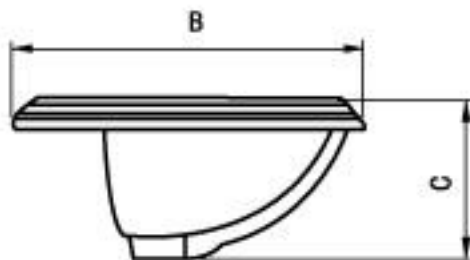

# TP2320D

	inch	mm
A	22.4	570
B	19.3	490
C	8.7	220
D	4	102
E	7.9	200