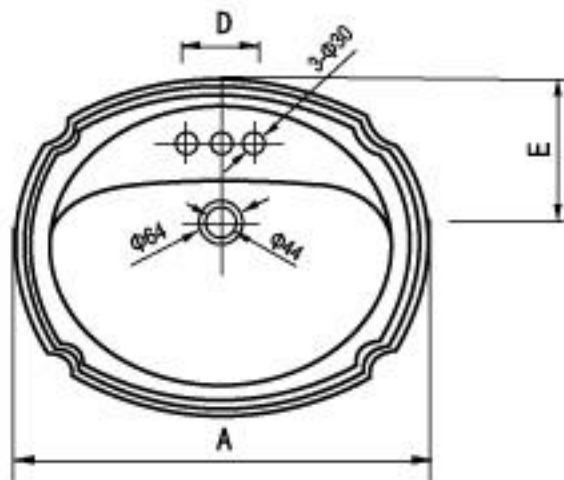

# TP2320D

	inch	mm
A	22.4	570
B	19.3	490
C	8.7	220
D	4	102
E	7.9	200