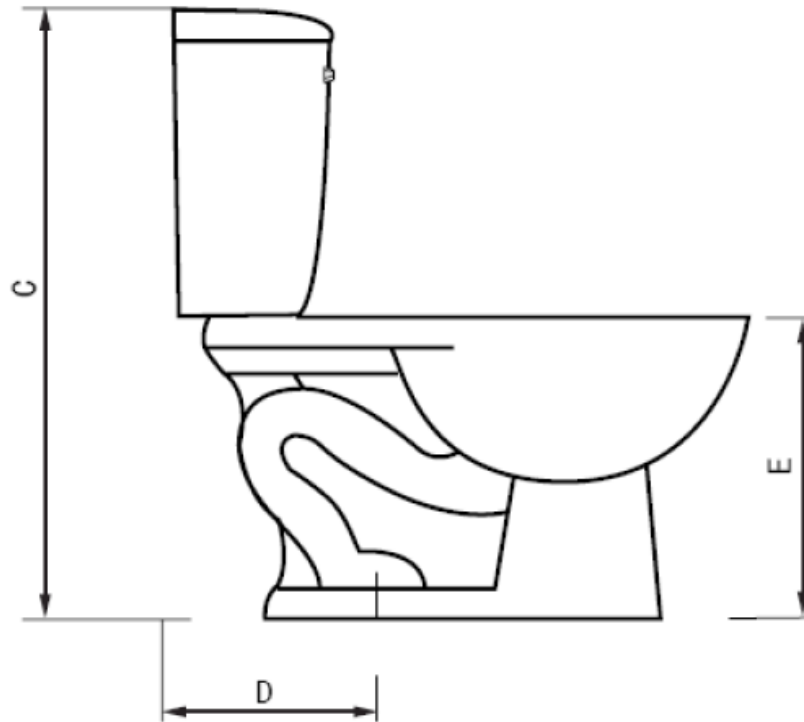

Z59E16/S19348

	inch	mm
A	30.7	780
B	18.6	472
C	31.3	795
D	12.0	305
E	16.8	420
F	14.4	365
G	18.5	470
H	5.5	140