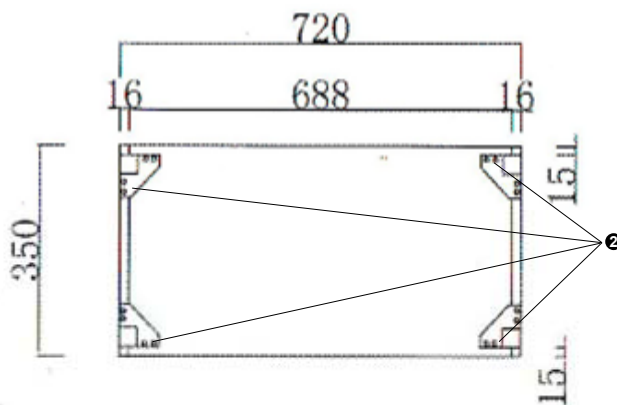

Recommended Tools & Materials Outils et Matériels Conseillés

Front
Avant

Back
Retour

Side
Secondaires

Bottom
Bas

Installation Instruction Instruction d'installation

- 1 Fix the handle according to the pre-drilling holes.
Fixer la poignée selon les trous pré-forage.
- 2 Fix the feet on the cabinet with the four screws.
Fixer les poignées avec des vis.